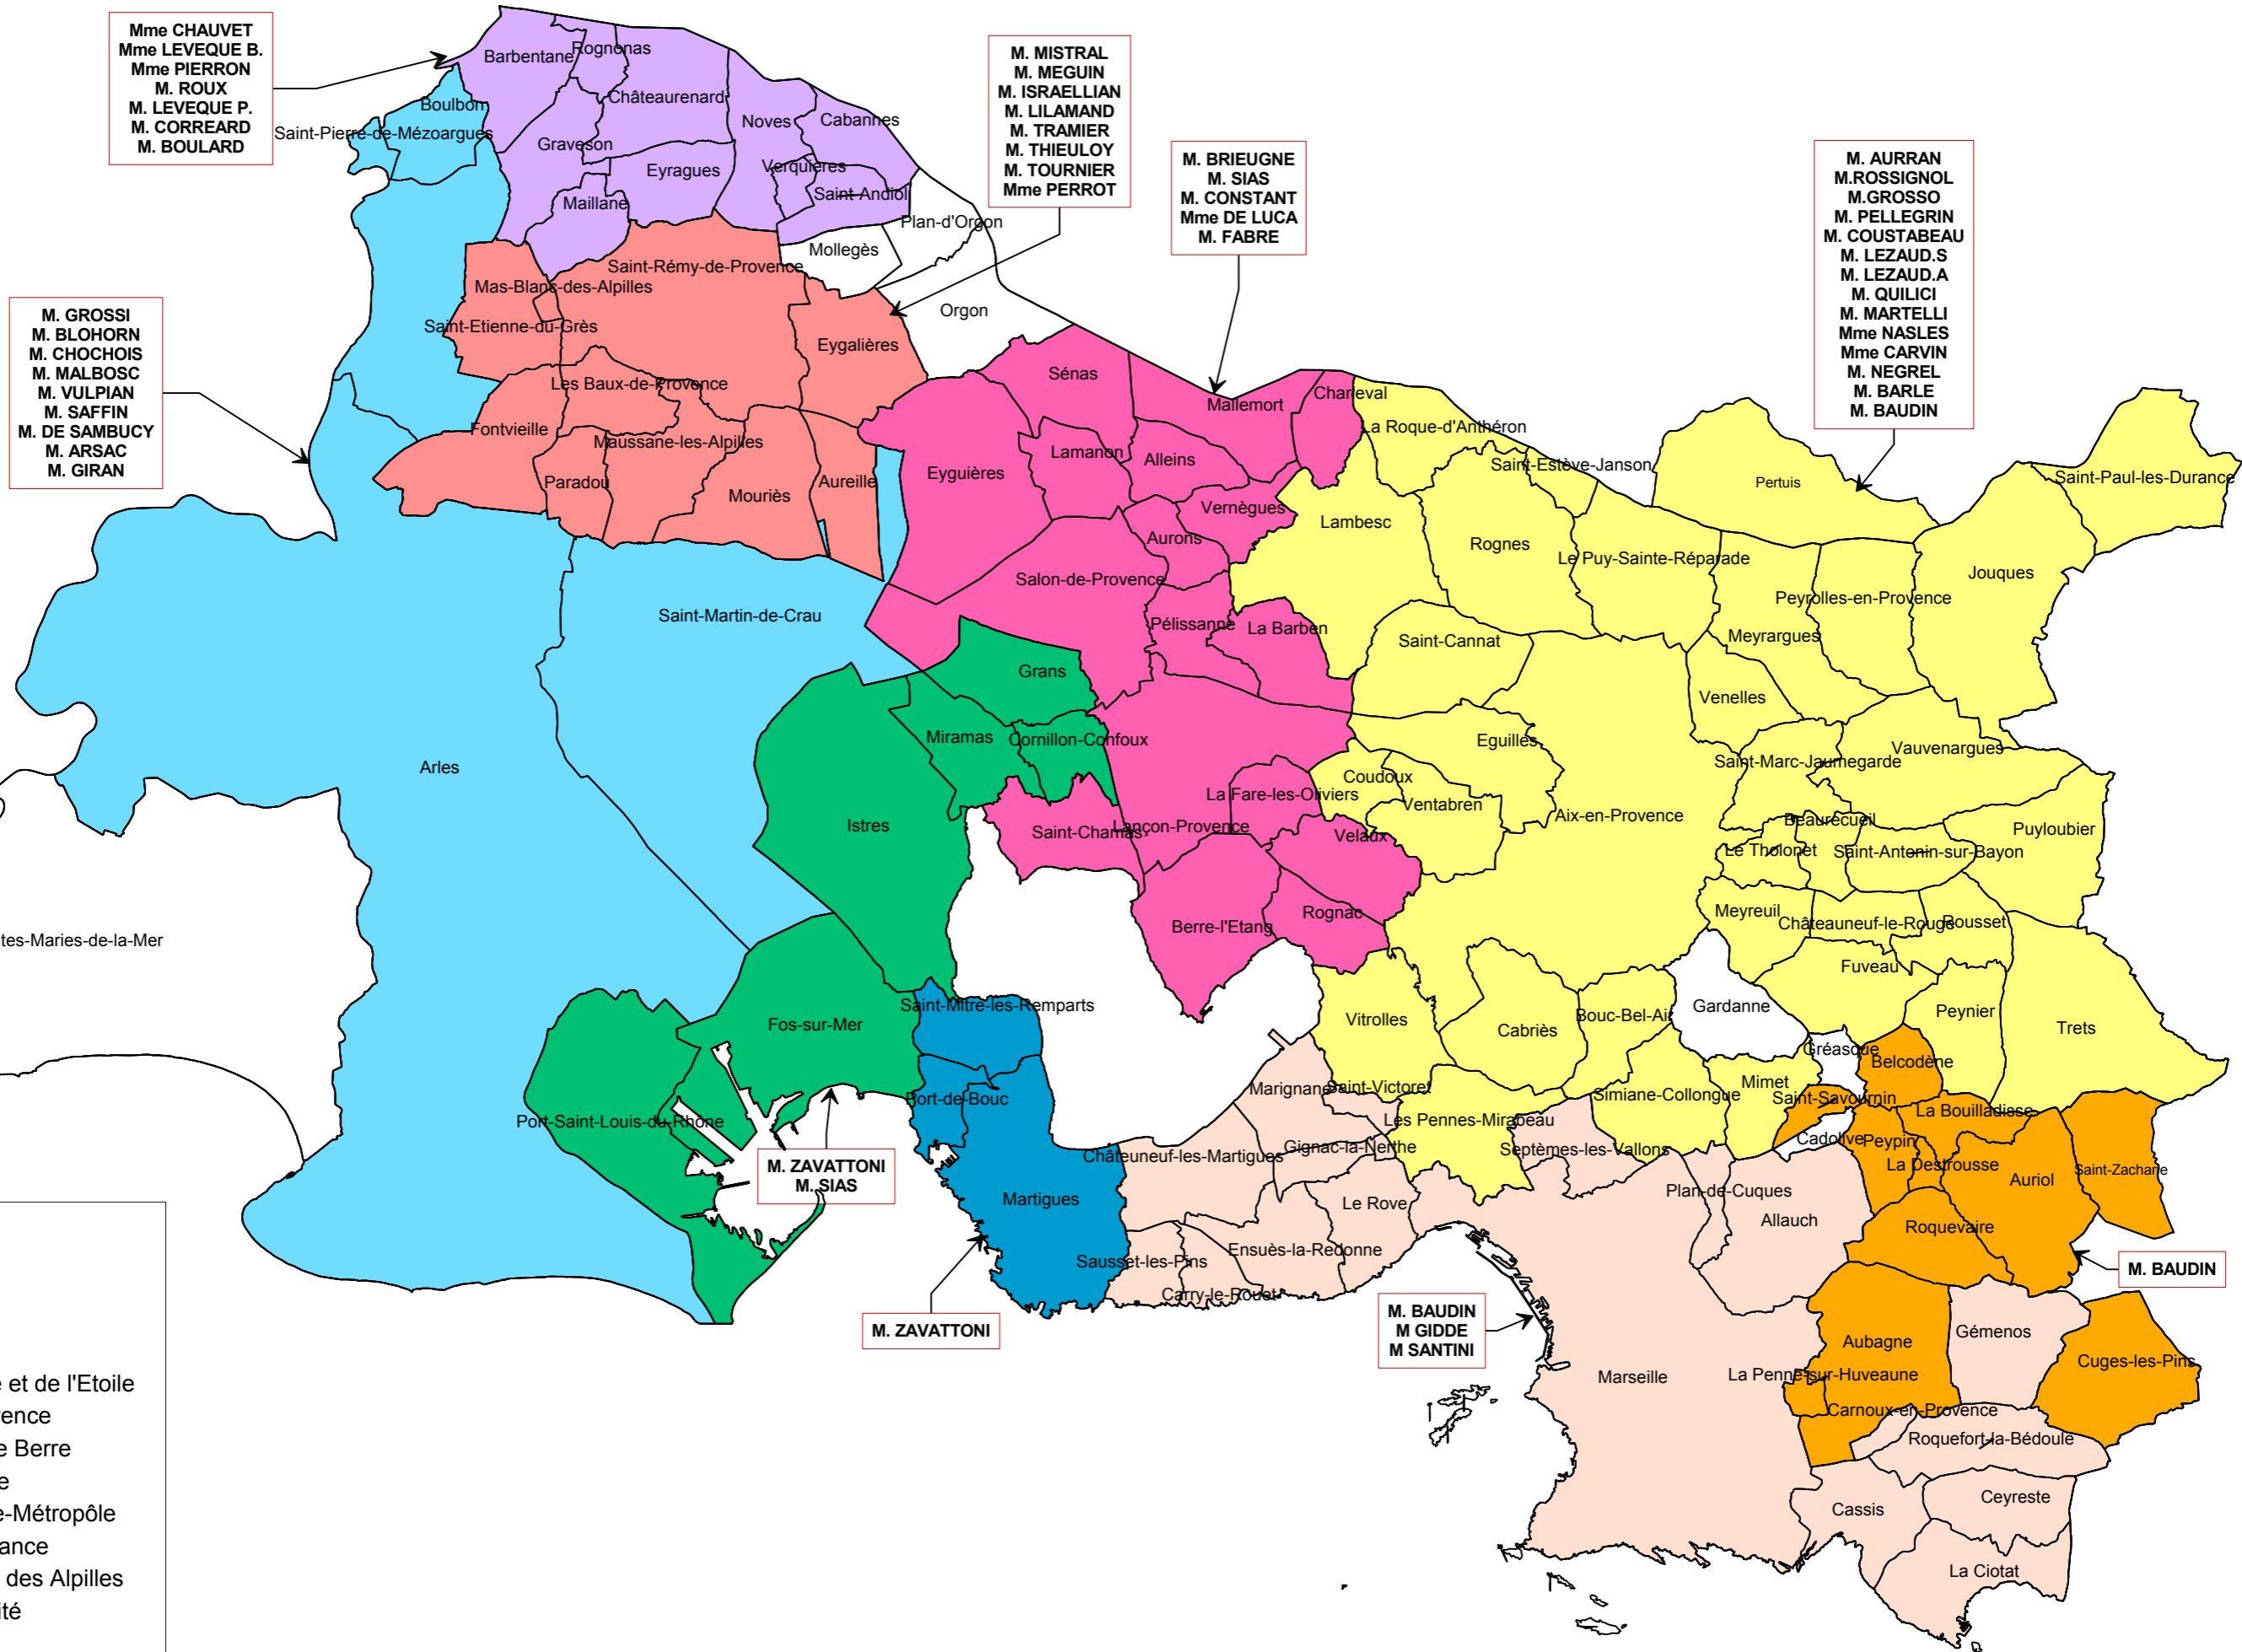

L'intercommunalité dans les Bouches du Rhône

-Correspondants locaux de la Chambre d'Agriculture-

Fond : BD CARTO ® - © IGN 2003
 Source : Chambre d'Agriculture 13
 Date d'édition : 24/08/2007

Echelle : 1/ 320 000

Légende

- Limites de communes
- S.A.N Ouest Provence
- C.A d'Arles
- C.A du pays d'Aubagne et de l'Etoile
- C.A Pays d'Aix-en-Provence
- C.A Ouest de l'Etang de Berre
- C.A Agglopolé provence
- C.U Marseille-Provence-Métropole
- C.C Rhône Alpilles Durance
- C.C Vallée des Baux et des Alpilles
- Aucune intercommunalité